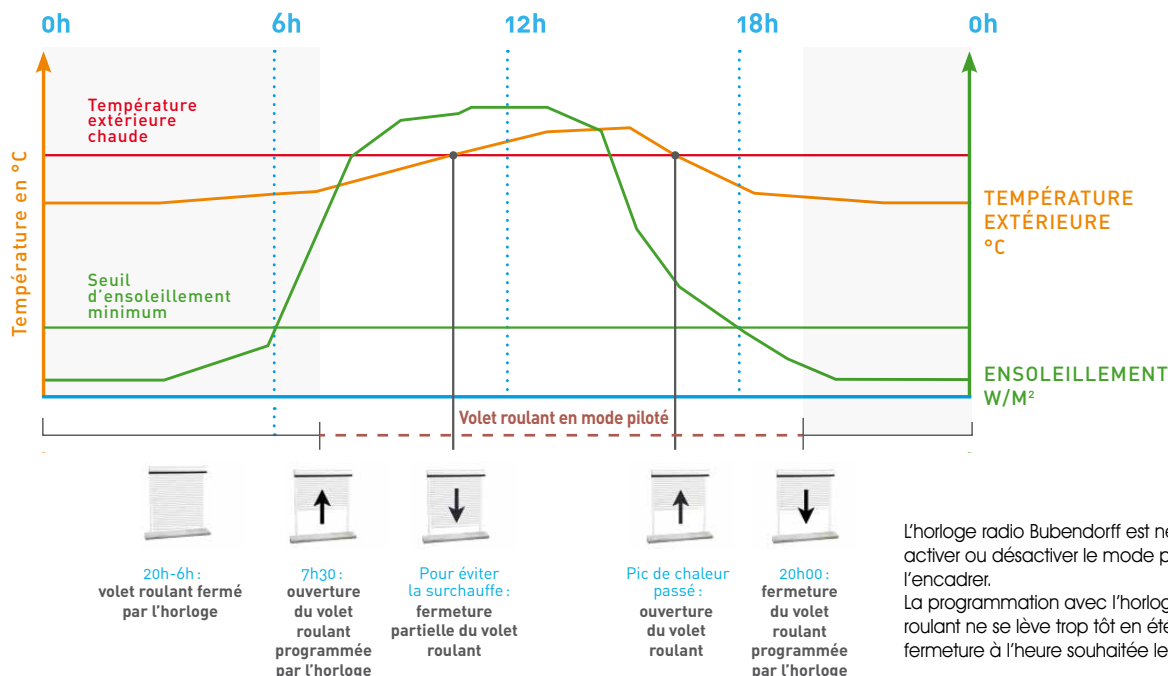

NOUVEAUTÉ

ID2 AUTONOME OPTION MOTEUR PILOTÉ, ET SI VOUS LAISSIEZ LE SOLEIL S'OCCUPER DE VOTRE CONFORT ?

Chaleur, fraîcheur, ombre, lumière... votre bien-être dépend d'un juste équilibre entre votre intérieur et les conditions climatiques à l'extérieur. Ce juste équilibre chaleur / luminosité, c'est la haute technologie de ce volet roulant « intelligent » qui le trouve.

Vous n'avez rien à faire, chaque volet ID2 Autonome s'ouvre et se ferme automatiquement en fonction de son environnement (ensoleillement et température extérieure), gérant ainsi les pics de chaleur en été, ou optimisant les apports solaires en hiver.

EXEMPLE D'UN SCÉNARIO D'ÉTÉ

Le volet descend automatiquement pour éviter la surchauffe, tout en maintenant un espace suffisant pour un apport lumineux naturel.

CARACTÉRISTIQUES TECHNIQUES ID2 AUTONOME

Largeur maximale :	3000 mm (juxtaposable à l'infini)
Hauteur maximale :	2500 mm (2672 mm caisson compris pour Mono)
Caisson :	172 mm
Commandes :	Radio
Pose :	Automatismes, commandes groupées et option moteur piloté
Teintes :	Mono/Tradi
Garantie :	15 coloris de tablier et d'encadrement
	7 ans, pièces, main-d'oeuvre et déplacement